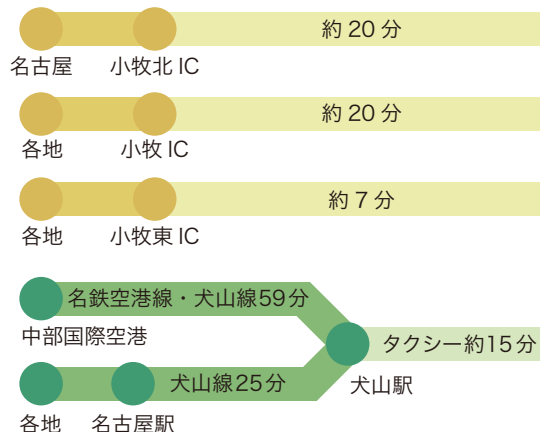

お車をご利用の場合

- ・名古屋高速小牧線「小牧北 IC」より約 20 分
- ・名神高速道路「小牧北 IC」より約 20 分
- ・中央自動車道「小牧東 IC」より約 7 分

公共交通機関をご利用の場合

- ・中部国際空港より名鉄空港線・犬山線にて 59 分、「犬山駅」よりタクシーで約 15 分
- ・名鉄「名古屋駅」より犬山線にて 25 分、「犬山駅」よりタクシーで約 15 分

犬山カンツリー倶楽部